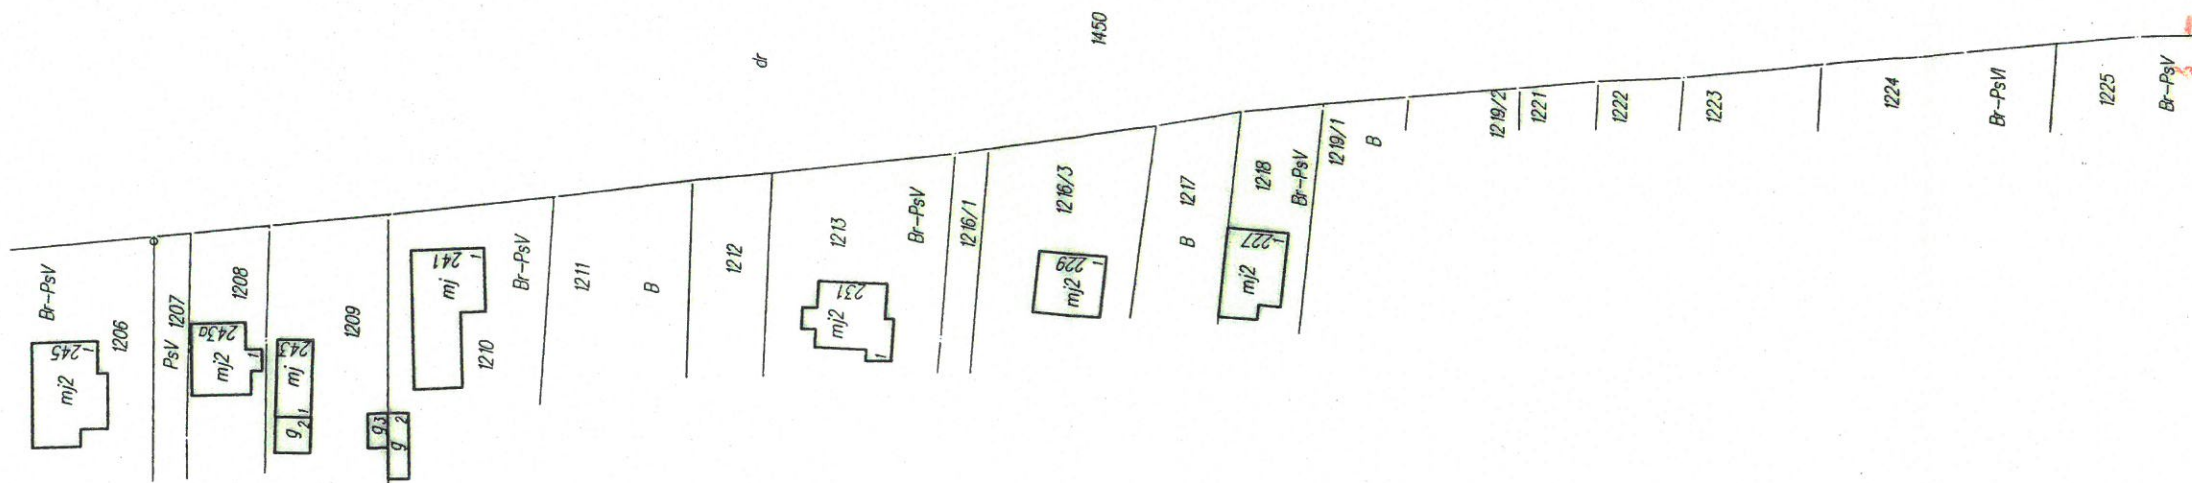

WYRYS
 Z MAPY EWIDENCJI GRUNTÓW
 Województwo: PODKARPACKIE
 Powiat: LUBACZOWSKI
 Jednostka ewidencyjna: LUBACZÓW - MIASO
 Chleb: LUBACZÓW
 Karta mapy nr: 20
 Skala: 1:1000

STAROSTA LUBACZOWSKI
 POWIATOWY OŚRODEK
 Dokumentacji Spadkowej i Kartograficznej
 w LUBACZOWIE
 37-600 Lubaczów, ul. Józefa
 TEL. 14 632 87 43, 14 632 87 44

L.ks.zam OOG-E. 4024.200.2020

Stwierdza się zgodność z operatem ewidencji gruntów i budynków

Lubaczów, dn. 03 SIE. 2020 r.

z up. Starosty
mgr inż. Stanisław Świerk
 DOKŁADNIK POWIATOWEGO OŚRODKA
 DOKUMENTACJI SPADKOWEJ I KARTOGRAFICZNEJ